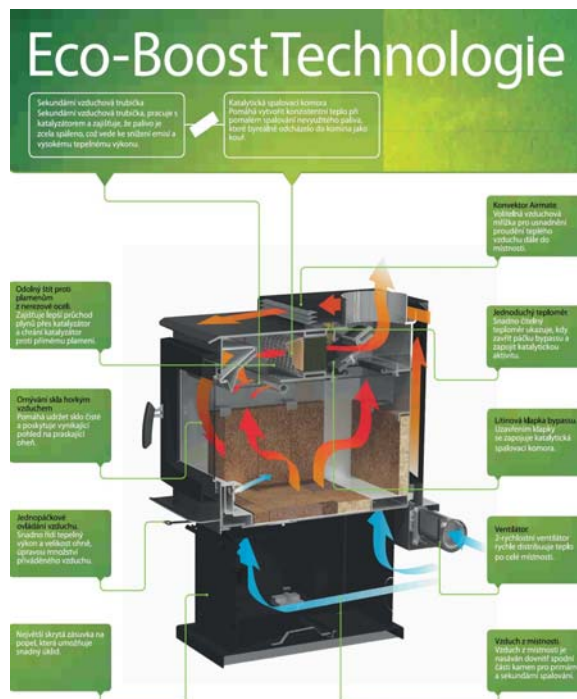

Čím se vyznačuje technologie prodlouženého hoření?

Patentovaná technologie prodlouženého hoření EBT (Extended Burn Technology) je dostupná exkluzivně u modelové řady Summit a NEO od společnosti Pacific Energy. Tato technologie řídí proud vzduchu do topeniště tak, aby udržela krbová kamna v optimální teplotě nutné k dlouhému hoření až 12 hodin.

Nejvyšším stupněm prodloužení doby hoření a snížení spotřeby paliva, jsou inovativní katalytická krbová kamna a krbové vložky od společnosti Regency s technologií Eco-Boost. Kamna s katalyzátorem jsou: F3500, F5100 a krbové vložky CI2600, HI400 a HI405.

Jak funguje technologie Eco-Boost v praxi?

Katalytická spalovací komora s těžkou litinovou klapkou umožň-

ňuje velmi pomalé hoření a poskytuje konstantní teplo více než 30 hodin (v závislosti na velikosti kamen a palivu) z jedné nákladky dřeva. Eco-Boost Technologie zajišťuje maximální sekundární spalování produktů hoření před jejich cestou do spalovací komory.

Vztahuje se povinnost revizí podle zákona č. 201/2012 Sb. na tyto produkty?

Citace zákona: „Provozovatel je povinen dle § 17 odst. h) provádět jednou za dva kalendářní roky kontrolu technického stavu a provozu spalovacího zařízení. Na toho, kdo používá krbová kamna a vložky bez teplovodního výměníku (ohřívají jen vzduch), se požadavky Zákona o ovzduší nevztahují.“